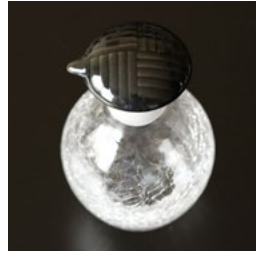

雪あかり 醤油差し
(黒釉レリーフ)
9,350円(税込)(本体8,500円)
高さ11cm、容量約120ml / 1個
磁器・ガラス / 200-604-0004