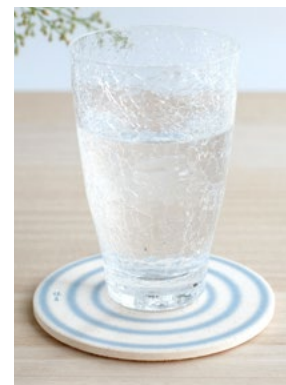

各1,650円 (税込) (本体1,500円)
径9.5cm・高さ0.5cm / 1枚 / 陶器・珪藻土、コルク / 美濃焼

涼
コ
ー
ス
タ
ー

お
ふ
き
ん