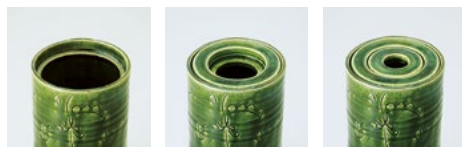

生ける花の数などに合わせて、口の大きさを三段階に変えることができます。

おりべからくさ
織部唐草 花生

13,200円(税込)(本体12,000円)
径11cm・高さ18.5cm / 陶器 / 美濃焼 / 桐箱入 / 301-0223