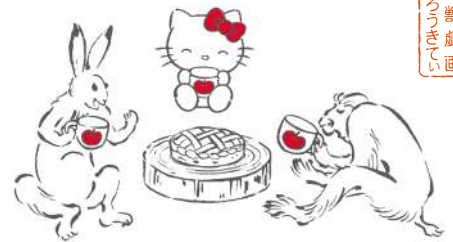

ハローキティ  
花つなぎ グラス  
..... 12

ハローキティ  
香立て  
..... 14

ハローキティ  
コースター  
..... 12

ハローキティ  
土鈴  
..... 14

ハローキティ  
おふきん  
..... 12

鳥獣戯画  
はろーきてい

①  
ハローキティ 鳥獣戯画 深皿 **NEW**  
2,750円 (税込) (本体 2,500円)  
径22.5cm・高さ5cm / 1枚 / 磁器 / 美濃焼  
114-227-0049