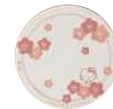

⑤⑧ 梅

114-139-0001